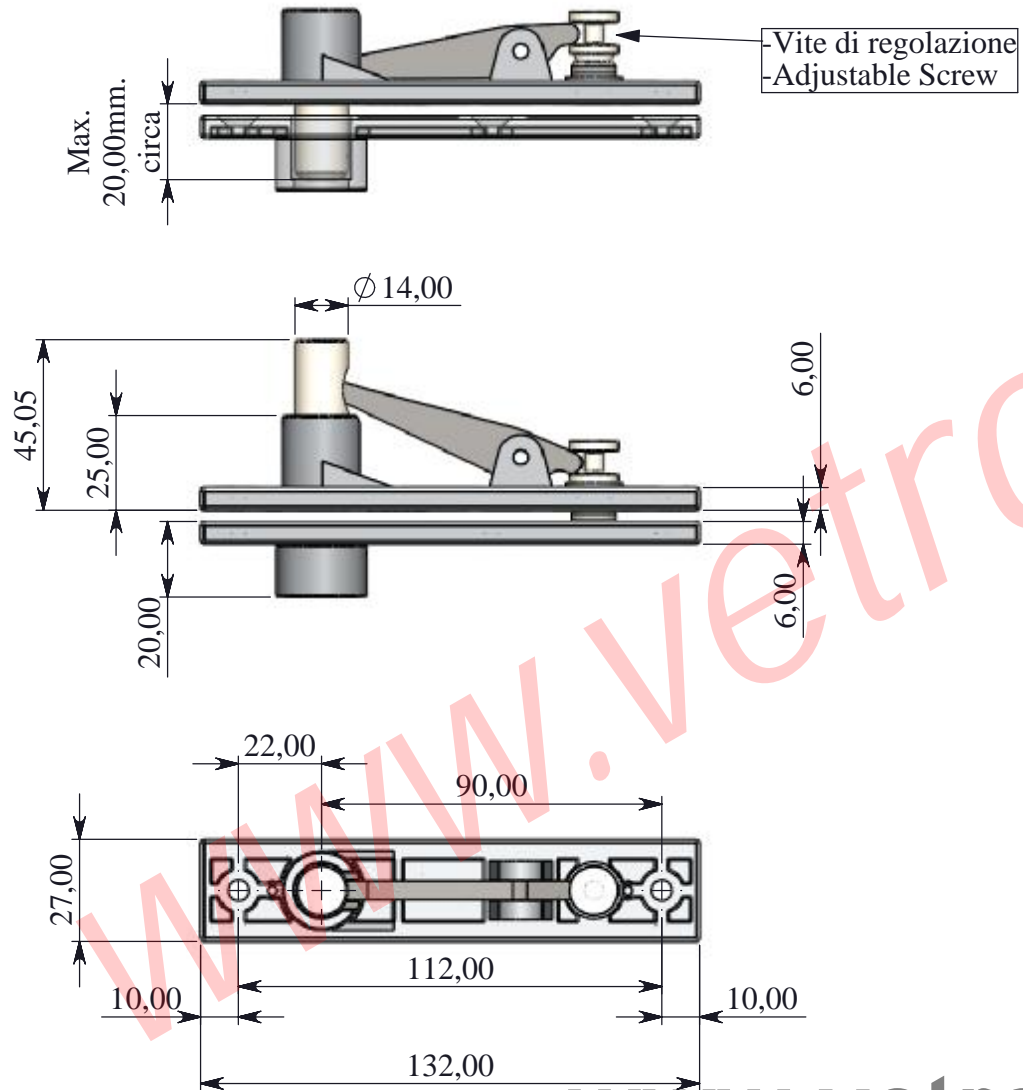

# 48004

[www.vetroricambi.it](http://www.vetroricambi.it)

Perno Superiore Regolabile Per Porta a ventola con telaio  
Double Acting Adjustable Top Pivot for Framed Doors

Montaggio  
Assembly

Art: 48004

3 - M5x0.8