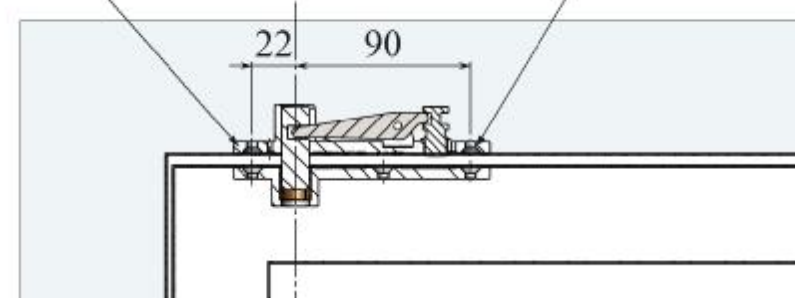

# 48004

[www.vetroricambi.it](http://www.vetroricambi.it)

Perno Superiore Regolabile Per Porta a ventola con telaio  
Double Acting Adjustable Top Pivot for Framed Doors

Montaggio  
Assembly

Art: 48004

3 - M5x0.8