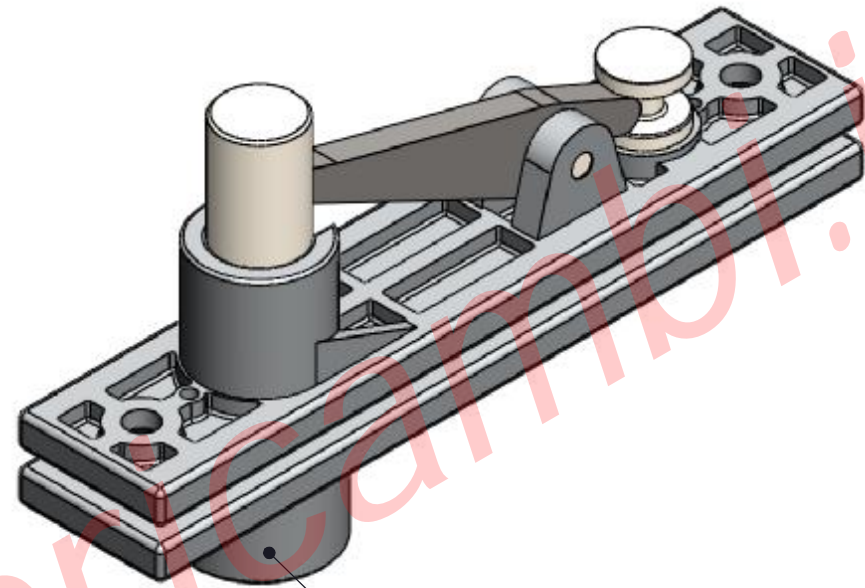

# 48004

[www.vetroricambi.it](http://www.vetroricambi.it)

Perno Superiore Regolabile Per Porta a ventola con telaio  
Double Acting Adjustable Top Pivot for Framed Doors

Montaggio  
Assembly

Art: 48004

3 - M5x0.8