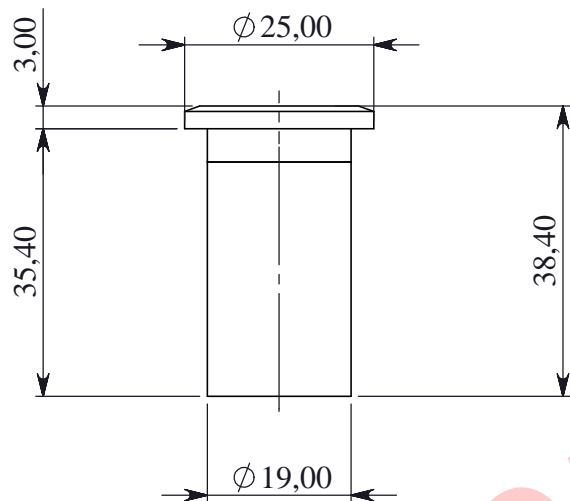

# 48002

[www.vetroricambi.it](http://www.vetroricambi.it)

Pozzetto per Serratura per TKL e LOL  
Floor Lock Keeper fro TKL and LOL

Chiuso  
Close

Aperto  
Open

- Corpo in Ottone massiccio Nichelato  
- Solid Brass Body Nickel Plated